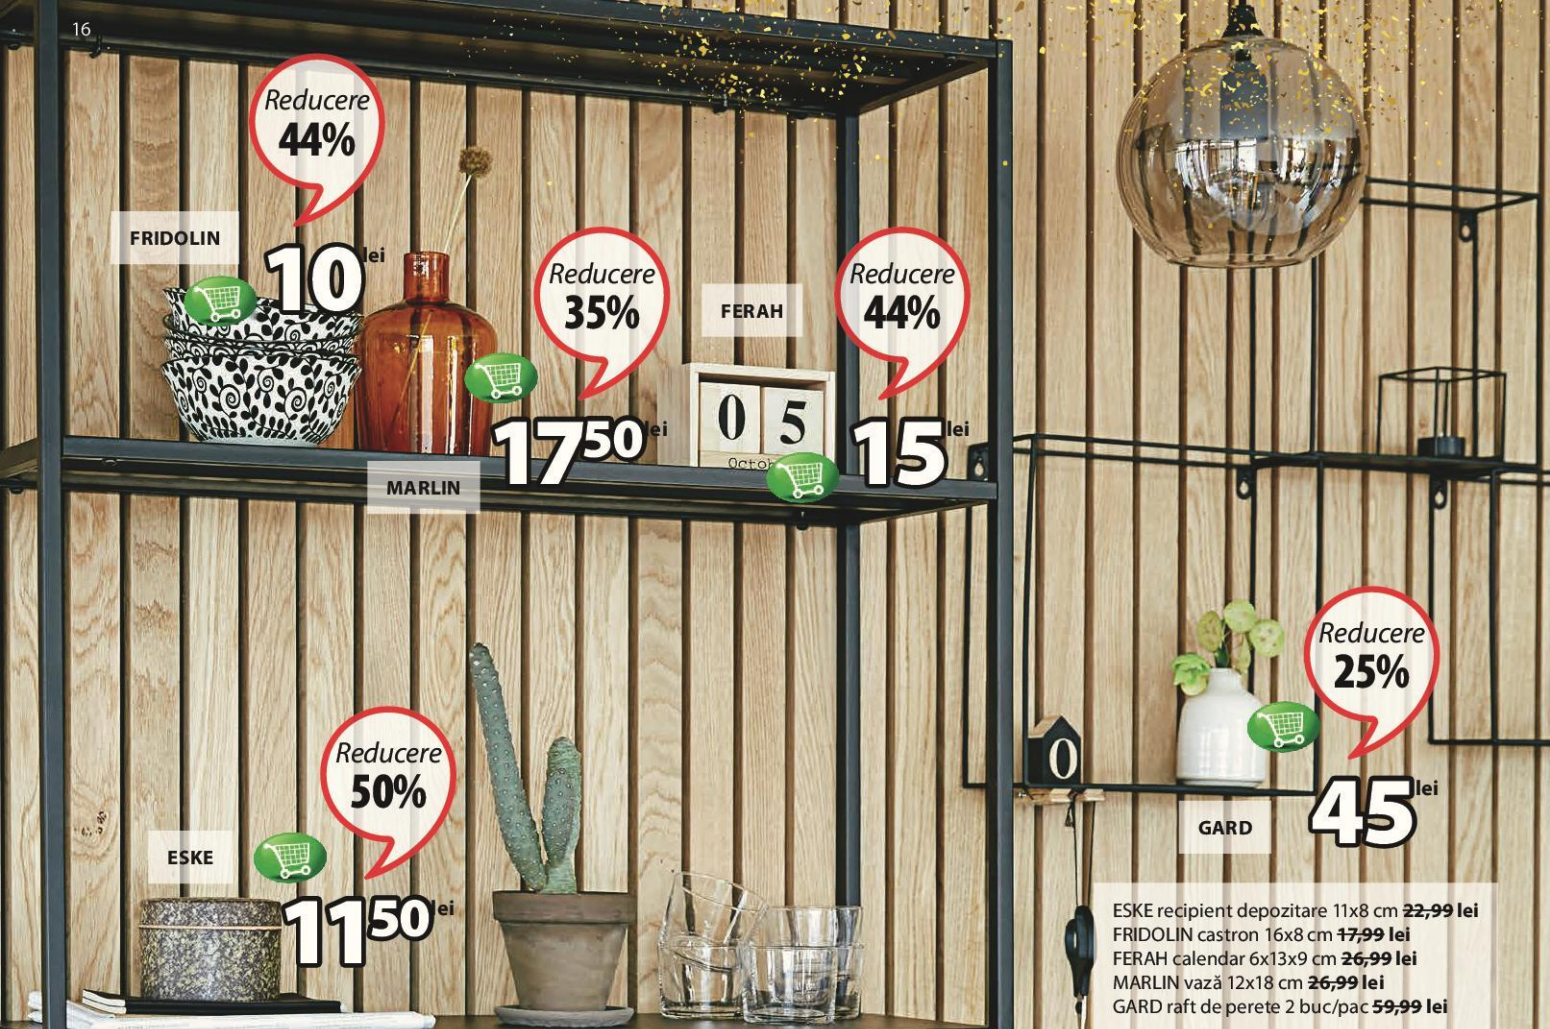

#### RUDE OGLINDĂ

Din lemn masiv și MDF.  
70x90x3 cm **269 lei**

Reducere  
**31%**

**185** lei

#### DALMOSE SCAUN DE BIROU

Cu șezut și spătar tapițat din imitație de piele. Cu mecanism pneumatic cu gaz și mecanism de înclinare. **269 lei**

Reducere  
**50%**

4 BUC/PAC

**30** lei

**TOPPAND LAMPĂ SOLARĂ**  
4 buc/pac. 8x36 cm **59,99 lei**

Reducere  
**57%**

**15** lei

**STRANDSNIPE FELINAR**  
Sticlă/oțel. 15x26 cm **34,99 lei**

Reducere  
**50%**

**20** lei

**STORSKARV GHIVECI PENTRU FLORI**  
27x19 cm **39,99 lei**

Reducere  
**34%**

**85** lei

#### MADERNE SCAUN

Scaun stivuibil din oțel și poliratan împletit manual, rezistent la intemperii. **129 lei**

Reducere  
44%

FRIDOLIN

10<sup>lei</sup>

Reducere  
35%

FERAH

Reducere  
44%